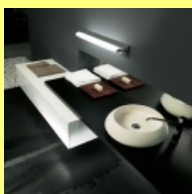

Badleuchte LUCENTE Tratto Wandleuchte aus Opalglas
Art.Nr.: O-13592
Lucente Tratto Designleuchte für Ihr Badezimmer. Oberfläche chrom matt und aus Opalglas gefertigt. Maße: B/H/T 638x80x125 mm. Designleuchte aus Italien. Sie haben Fragen zum Produkt, oder Sie möchten ein Angebot über eine andere Lucente Leuchte. Dann rufen Sie uns an, oder schicken uns eine E-Mail.