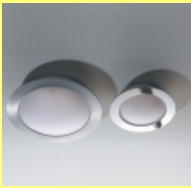

Badleuchten

CIRCLE Decor Walther Leuchten, Badleuchte
Art.Nr.: circle35ch
Hochwertige Badleuchte CIRCLE   Diese Badleuchte von Decor Walther hat einen Durchmesser von 35 cm, das Glas ist satiniert und das Metall ist verchromt. Die CIRCLE wird in den Größen Circle 20, Circle 28, Circle 35, Circle 45 cm hergestellt.   Als Oberflächenvariante zu jeder Leuchte, wird nickel matt von Decor Walther angeboten und ist preisgleich.   Auf dem ersten Foto sehen Sie den Unterschied zwischen verchromt (rechte Leuchte) und nickel satiniert (linke Leuchte).   Die hier offerierte Deckenleuchte wird mit einem dimmbaren Halogen-Leuchtmittel R7S mit max. 150 Watt betrieben.   Wenn Sie eine Leuchte von Decor Walther in unserem Shop nicht finden, freuen wir uns auf Ihre Anfrage, die wir mit einem attraktiven Preis beantworten.   Im nachfolgenden Link befindet sich der Katalog von Decor Walther mit allen Produkten.