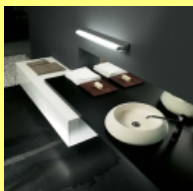

Badleuchte LUCENTE Tratto Wandleuchte aus Opalglas
Art.Nr.: O-13592
Lucente Tratto Designleuchte für Ihr Badezimmer. Oberfläche chrom matt und aus Opalglas gefertigt. Maße: B/H/T 638x80x125 mm. Designleuchte aus Italien. Sie haben Fragen zum Produkt, oder Sie möchten ein Angebot über eine andere Lucente Leuchte. Dann rufen Sie uns an, oder schicken uns eineE-Mail.