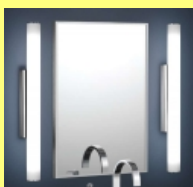

Helestra NENA Badleuchte, Spiegelleuchte	
Art.Nr.:	18/953.04/4679
Helestra NENA Badleuchte Spiegelleuchte Helestra steht für hochwertige, in Deutschland gefertigte Leuchten. Die hier offerierte Wandleuchte NENA für Ihr Bad, ist verchromt und der Acryl-Glas Leuchtkörper ist mattiert. Der Preis bezieht sich auf eine Leuchte, die inkl. dem passenden 14 Watt Energiesparleuchtmittel ausgeliefert wird. Die Spiegelleuchte NENA ist 61,5 cm hoch und der Zylinder hat einen Durchmesser von 6 cm. Wenn Sie andere Helestra-Leuchten suchen, aber nicht in unserem Shop finden können, dann nehmen Sie Kontakt mit uns auf. Sie erhalten umgehend ein attraktives Angebot von uns.