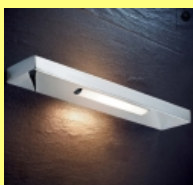

Badleuchten von Decor Walther - SLIM 34 Wandleuchte
Art.Nr.: slim34
SLIM 34 von Decor Walther Badleuchten Die Serie Slim wird in drei Größen angeboten. (20 - 34 - 60 cm) Die hier offerierte Badleuchte SLIM hat eine Breite von 34 cm und ist hochwertig verchromt. Das Besondere an dieser nur 2 cm hohen Leuchte, ist die Lichtabgabe nach unten und nach oben durch einen satinierten Glaszylinder. Betrieben wird die Wandleuchte SLIM von Decor Walther Badleuchten mit einem Halogenleuchtmittel max 100 Watt und ist somit dimmbar. Bei uns erhalten Sie zwei passende Leuchtmittel gratis hinzu. Alle drei Größen werden von uns vertrieben und sind auch preisgleich als Spiegelaufsteckleuchte erhältlich.